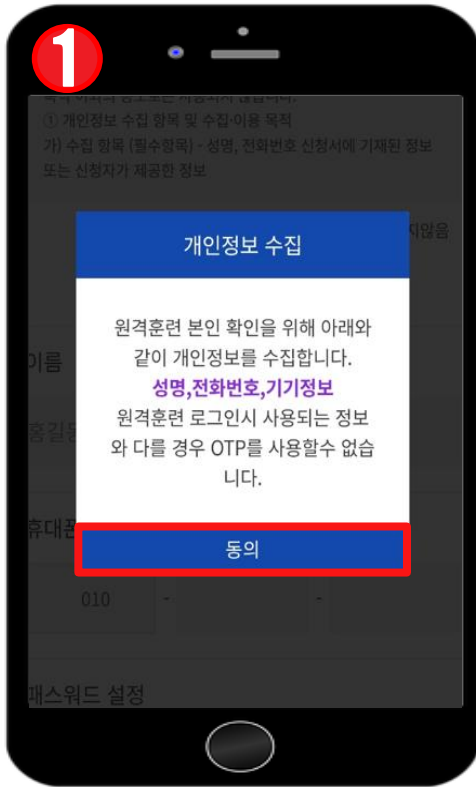

부정훈련을 방지하며, 편리한 인증으로 원활한 강의 수강을 돕는 간편 인증 방법입니다.

2. mOTP 어플 설치 방법

반드시 **mOTP** 원격훈련모니터링 HRDK 를 설치 해 주세요.

안드로이드

iOS

Play 스토어 접속

앱스토어 접속

[원격훈련기관] 검색하여 설치 OR 받기 다운로드 후 실행

3. mOTP 인증 방법

▲ 개인정보 수집 [동의] 체크합니다.

▲ [동의함] 체크 및 [정보입력] 후 [확인] 체크합니다.

▲ 입력한 정보가 올바른지 확인 후 [확인] 체크합니다.

▲ [확인] 체크합니다.

3. mOTP 인증 방법

▲ 설정한 비밀번호 입력 후 [확인] 체크합니다.

▲ 노출되는 6자리 숫자로 인증을 진행합니다.