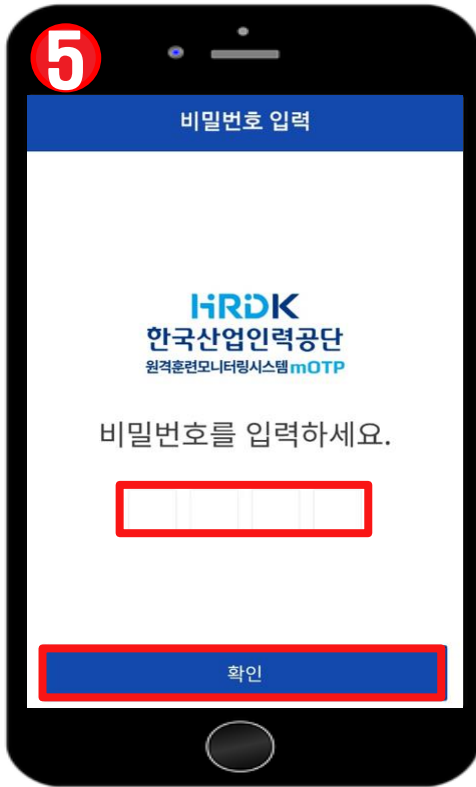

부정훈련을 방지하며, 편리한 인증으로 원활한 강의 수강을 돕는 간편 인증 방법입니다.

2. mOTP 어플 설치 방법

반드시 **mOTP** 원격훈련모니터링 HRDK 를 설치 해 주세요.

안드로이드

iOS

Play 스토어 접속

앱스토어 접속

[원격훈련기관] 검색하여 설치 OR 받기 다운로드 후 실행

3. mOTP 인증 방법

▲ 개인정보 수집 [동의] 체크합니다.

▲ [동의함] 체크 및 [정보입력] 후 [확인] 체크합니다.

▲ 입력한 정보가 올바른지 확인 후 [확인] 체크합니다.

▲ [확인] 체크합니다.

3. mOTP 인증 방법

▲ 설정한 비밀번호 입력 후 [확인] 체크합니다.

▲ 노출되는 6자리 숫자로 인증을 진행합니다.

▲ MOTP인증 클릭

▲ 홍길동 01012345678 에 노출되어있는 정보를 확인 후 6의 인증번호 입력

홍길동 01012345678 에 노출되어있는 정보와 실제 정보가 같아야 정상적으로 인증이 가능합니다.

4. 자주 묻는 질문 (FAQ)

Q. 비밀번호를 잊어버렸어요.

A. 어플 실행 후,  버튼으로 다시 등록 해 주시면 됩니다.

Q. motp 인증 방법이 어려워요.