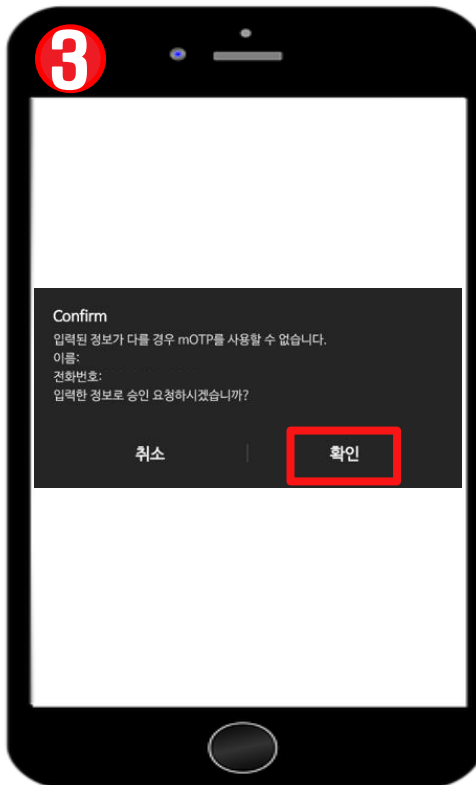

한국이러닝인재개발원 MOTP 인증 가이드

1 mOTP 란?

2 mOTP 어플 설치 방법

3 mOTP 인증 방법

4 자주 묻는 질문(FAQ)

한국이러닝인재개발원 MOTP 인증 가이드

mOTP
원격훈련모니터링
HRDK

mOTP 란?

부정훈련을 방지하며, 편리한 인증으로 원활한 강의 수강을 돕는 간편 인증 방법입니다.

2. mOTP 어플 설치 방법

반드시 **mOTP** 원격훈련모니터링 HRDK 를 설치 해 주세요.

안드로이드

iOS

Play 스토어 접속

앱스토어 접속

[원격훈련기관] 검색하여 설치 OR 받기 다운로드 후 실행

3. mOTP 인증 방법

▲ 개인정보 수집 [동의] 체크합니다.

▲ [동의함] 체크 및 [정보입력] 후 [확인] 체크합니다.

▲ 입력한 정보가 올바른지 확인 후 [확인] 체크합니다.

▲ [확인] 체크합니다.

3. mOTP 인증 방법

▲ 설정한 비밀번호 입력 후 [확인] 체크합니다.

▲ 노출되는 6자리 숫자로 인증을 진행합니다.