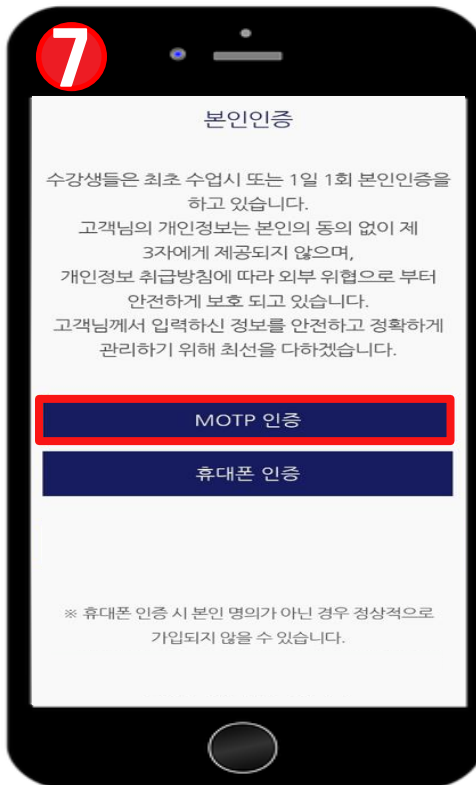

부정훈련을 방지하며, 편리한 인증으로 원활한 강의 수강을 돕는 간편 인증 방법입니다.

2. mOTP 어플 설치 방법

반드시 **mOTP** 원격훈련모니터링 HRDK 를 설치 해 주세요.

안드로이드

iOS

Play 스토어 접속

앱스토어 접속

[원격훈련기관] 검색하여 설치 OR 받기 다운로드 후 실행

3. mOTP 인증 방법

▲ 개인정보 수집 [동의] 체크합니다.

▲ [동의함] 체크 및 [정보입력] 후 [확인] 체크합니다.

▲ 입력한 정보가 올바른지 확인 후 [확인] 체크합니다.

▲ [확인] 체크합니다.

3. mOTP 인증 방법

▲ 설정한 비밀번호 입력 후 [확인] 체크합니다.

▲ 노출되는 6자리 숫자로 인증을 진행합니다.

▲ MOTP인증 클릭

▲ 홍길동 01012345678 에 노출되어있는 정보를 확인 후 6의 인증번호 입력

홍길동 01012345678 에 노출되어있는 정보와 실제 정보가 같아야 정상적으로 인증이 가능합니다.

4. 자주 묻는 질문 (FAQ)

Q. 비밀번호를 잊어버렸어요.

A. 어플 실행 후,  버튼으로 다시 등록 해 주시면 됩니다.

Q. motp 인증 방법이 어려워요.