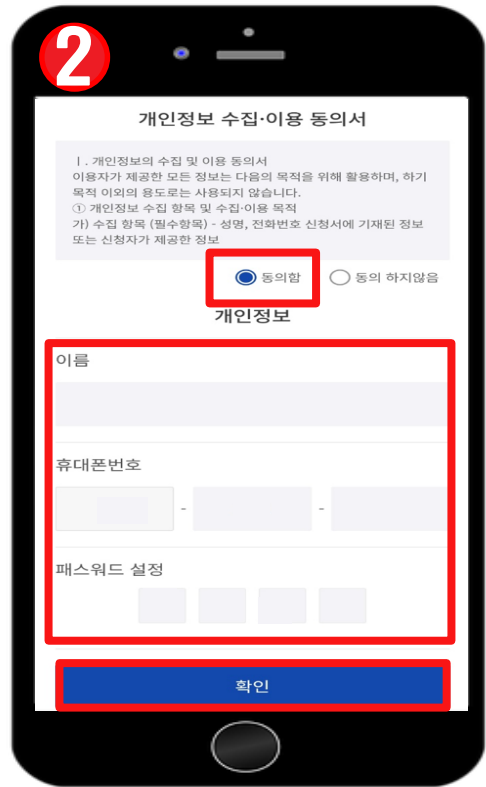

부정훈련을 방지하며, 편리한 인증으로 원활한 강의 수강을 돕는 간편 인증 방법입니다.

2. mOTP 어플 설치 방법

반드시 **mOTP** 원격훈련모니터링 HRDK 를 설치 해 주세요.

안드로이드

iOS

Play 스토어 접속

앱스토어 접속

[원격훈련기관] 검색하여 설치 OR 받기 다운로드 후 실행

3. mOTP 인증 방법

▲ 개인정보 수집 [동의] 체크합니다.

▲ [동의함] 체크 및 [정보입력] 후 [확인] 체크합니다.

▲ 입력한 정보가 올바른지 확인 후 [확인] 체크합니다.

▲ [확인] 체크합니다.

3. mOTP 인증 방법

▲ 설정한 비밀번호 입력 후 [확인] 체크합니다.

▲ 노출되는 6자리 숫자로 인증을 진행합니다.