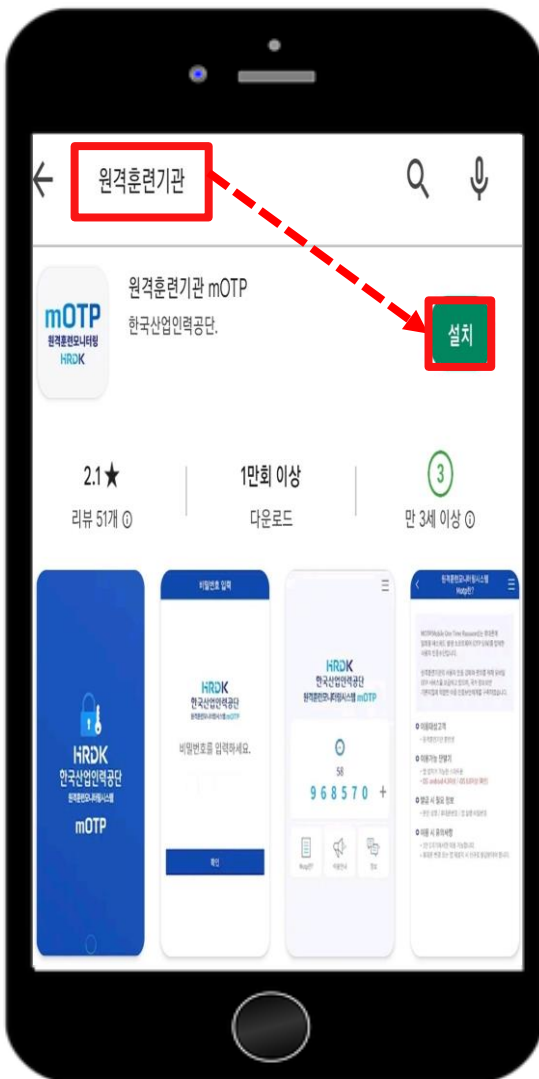

한국이러닝인재개발원 MOTP 인증 가이드

1 mOTP 란?

2 mOTP 어플 설치 방법

3 mOTP 인증 방법

4 자주 묻는 질문(FAQ)

한국이러닝인재개발원 MOTP 인증 가이드

mOTP
원격훈련모니터링
HRDK

mOTP 란?

부정훈련을 방지하며, 편리한 인증으로 원활한 강의 수강을 돕는 간편 인증 방법입니다.

2. mOTP 어플 설치 방법

반드시 **mOTP** 원격훈련모니터링 HRDK 를 설치 해 주세요.

안드로이드

iOS

Play 스토어 접속

앱스토어 접속

[원격훈련기관] 검색하여 설치 OR 받기 다운로드 후 실행

3. mOTP 인증 방법

▲ 개인정보 수집 [동의] 체크합니다.

▲ [동의함] 체크 및 [정보입력] 후 [확인] 체크합니다.

▲ 입력한 정보가 올바른지 확인 후 [확인] 체크합니다.

▲ [확인] 체크합니다.

3. mOTP 인증 방법

▲ 설정한 비밀번호 입력 후 [확인] 체크합니다.

▲ 노출되는 6자리 숫자로 인증을 진행합니다.

▲ MOTP인증 클릭

▲ 홍길동 01012345678 에 노출되어있는 정보를 확인 후 6의 인증번호 입력

홍길동 01012345678 에 노출되어있는 정보와 실제 정보가 같아야 정상적으로 인증이 가능합니다.

4. 자주 묻는 질문 (FAQ)

Q. 비밀번호를 잊어버렸어요.

A. 어플 실행 후,  버튼으로 다시 등록 해 주시면 됩니다.

Q. motp 인증 방법이 어려워요.