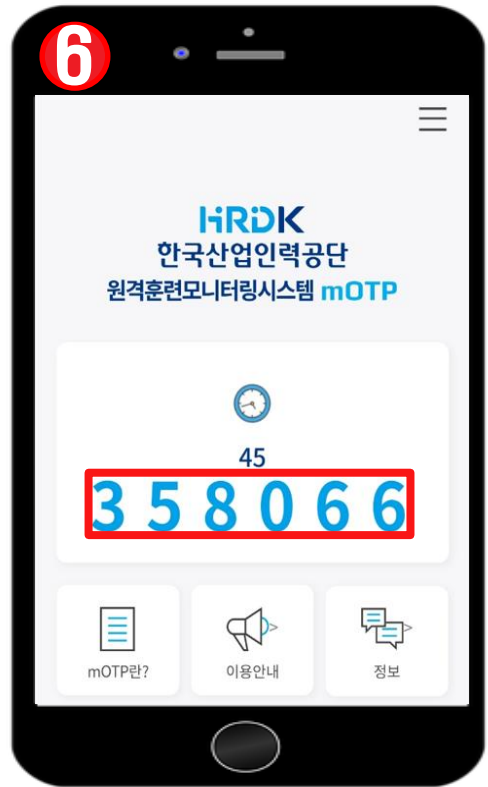

부정훈련을 방지하며, 편리한 인증으로 원활한 강의 수강을 돕는 간편 인증 방법입니다.

2. mOTP 어플 설치 방법

반드시 **mOTP** 원격훈련모니터링 HRDK 를 설치 해 주세요.

안드로이드

iOS

Play 스토어 접속

앱스토어 접속

[원격훈련기관] 검색하여 설치 OR 받기 다운로드 후 실행

3. mOTP 인증 방법

▲ 개인정보 수집 [동의] 체크합니다.

▲ [동의함] 체크 및 [정보입력] 후 [확인] 체크합니다.

▲ 입력한 정보가 올바른지 확인 후 [확인] 체크합니다.

▲ [확인] 체크합니다.

3. mOTP 인증 방법

▲ 설정한 비밀번호 입력 후 [확인] 체크합니다.

▲ 노출되는 6자리 숫자로 인증을 진행합니다.

▲ MOTP인증 클릭

▲ 홍길동 01012345678 에 노출되어있는 정보를 확인 후 6의 인증번호 입력

홍길동 01012345678 에 노출되어있는 정보와 실제 정보가 같아야 정상적으로 인증이 가능합니다.

4. 자주 묻는 질문 (FAQ)

Q. 비밀번호를 잊어버렸어요.

A. 어플 실행 후,  버튼으로 다시 등록 해 주시면 됩니다.

Q. motp 인증 방법이 어려워요.