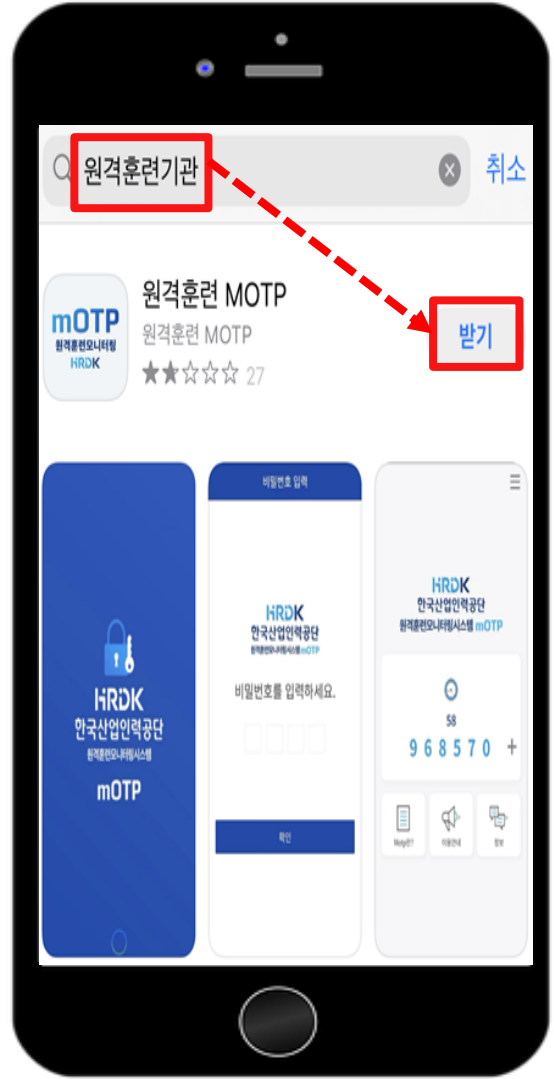

한국이러닝인재개발원 MOTP 인증 가이드

1 mOTP 란?

2 mOTP 어플 설치 방법

3 mOTP 인증 방법

4 자주 묻는 질문(FAQ)

한국이러닝인재개발원 MOTP 인증 가이드

mOTP
원격훈련모니터링
HRDK

mOTP 란?

부정훈련을 방지하며, 편리한 인증으로 원활한 강의 수강을 돕는 간편 인증 방법입니다.

2. mOTP 어플 설치 방법

반드시 **mOTP** 원격훈련모니터링 HRDK 를 설치 해 주세요.

안드로이드

iOS

Play 스토어 접속

앱스토어 접속

[원격훈련기관] 검색하여 설치 OR 받기 다운로드 후 실행

3. mOTP 인증 방법

▲ 개인정보 수집 [동의] 체크합니다.

▲ [동의함] 체크 및 [정보입력] 후 [확인] 체크합니다.

▲ 입력한 정보가 올바른지 확인 후 [확인] 체크합니다.

▲ [확인] 체크합니다.

3. mOTP 인증 방법

▲ 설정한 비밀번호 입력 후 [확인] 체크합니다.

▲ 노출되는 6자리 숫자로 인증을 진행합니다.

▲ MOTP인증 클릭

▲ 홍길동 01012345678 에 노출되어있는 정보를 확인 후 6의 인증번호 입력

홍길동 01012345678 에 노출되어있는 정보와 실제 정보가 같아야 정상적으로 인증이 가능합니다.

4. 자주 묻는 질문 (FAQ)

Q. 비밀번호를 잊어버렸어요.

A. 어플 실행 후,  버튼으로 다시 등록 해 주시면 됩니다.

Q. motp 인증 방법이 어려워요.