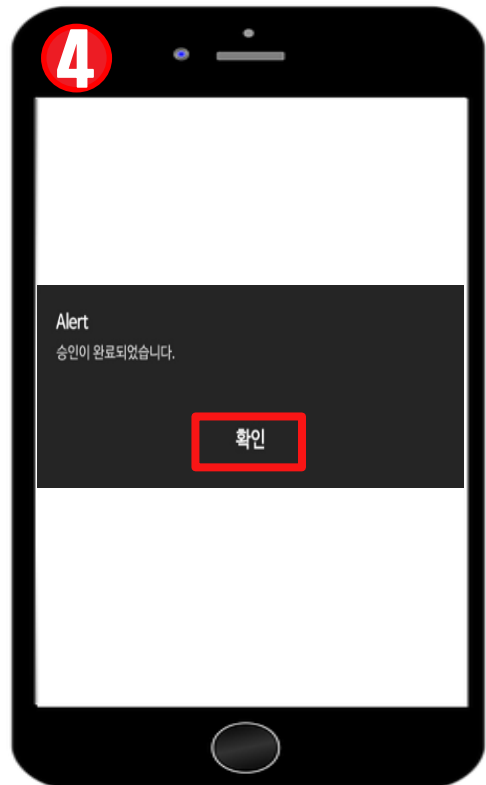

부정훈련을 방지하며, 편리한 인증으로 원활한 강의 수강을 돕는 간편 인증 방법입니다.

2. mOTP 어플 설치 방법

반드시 **mOTP** 원격훈련모니터링 HRDK 를 설치 해 주세요.

안드로이드

iOS

Play 스토어 접속

앱스토어 접속

[원격훈련기관] 검색하여 설치 OR 받기 다운로드 후 실행

3. mOTP 인증 방법

▲ 개인정보 수집 [동의] 체크합니다.

▲ [동의함] 체크 및 [정보입력] 후 [확인] 체크합니다.

▲ 입력한 정보가 올바른지 확인 후 [확인] 체크합니다.

▲ [확인] 체크합니다.

3. mOTP 인증 방법

▲ 설정한 비밀번호 입력 후 [확인] 체크합니다.

▲ 노출되는 6자리 숫자로 인증을 진행합니다.

▲ MOTP인증 클릭

▲ 홍길동 01012345678 에 노출되어있는 정보를 확인 후 6의 인증번호 입력

홍길동 01012345678 에 노출되어있는 정보와 실제 정보가 같아야 정상적으로 인증이 가능합니다.

4. 자주 묻는 질문 (FAQ)

Q. 비밀번호를 잊어버렸어요.

A. 어플 실행 후,  버튼으로 다시 등록 해 주시면 됩니다.

Q. motp 인증 방법이 어려워요.