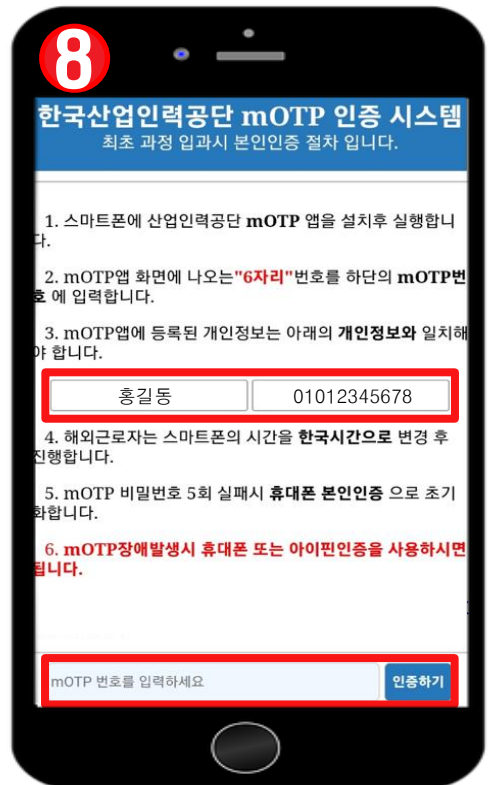

부정훈련을 방지하며, 편리한 인증으로 원활한 강의 수강을 돕는 간편 인증 방법입니다.

2. mOTP 어플 설치 방법

반드시 **mOTP** 원격훈련모니터링 HRDK 를 설치 해 주세요.

안드로이드

iOS

Play 스토어 접속

앱스토어 접속

[원격훈련기관] 검색하여 설치 OR 받기 다운로드 후 실행

3. mOTP 인증 방법

▲ 개인정보 수집 [동의] 체크합니다.

▲ [동의함] 체크 및 [정보입력] 후 [확인] 체크합니다.

▲ 입력한 정보가 올바른지 확인 후 [확인] 체크합니다.

▲ [확인] 체크합니다.

3. mOTP 인증 방법

▲ 설정한 비밀번호 입력 후 [확인] 체크합니다.

▲ 노출되는 6자리 숫자로 인증을 진행합니다.

▲ MOTP인증 클릭

▲ 홍길동 01012345678 에 노출되어있는 정보를 확인 후 6의 인증번호 입력

홍길동 01012345678 에 노출되어있는 정보와 실제 정보가 같아야 정상적으로 인증이 가능합니다.

4. 자주 묻는 질문 (FAQ)

Q. 비밀번호를 잊어버렸어요.

A. 어플 실행 후,  버튼으로 다시 등록 해 주시면 됩니다.

Q. motp 인증 방법이 어려워요.